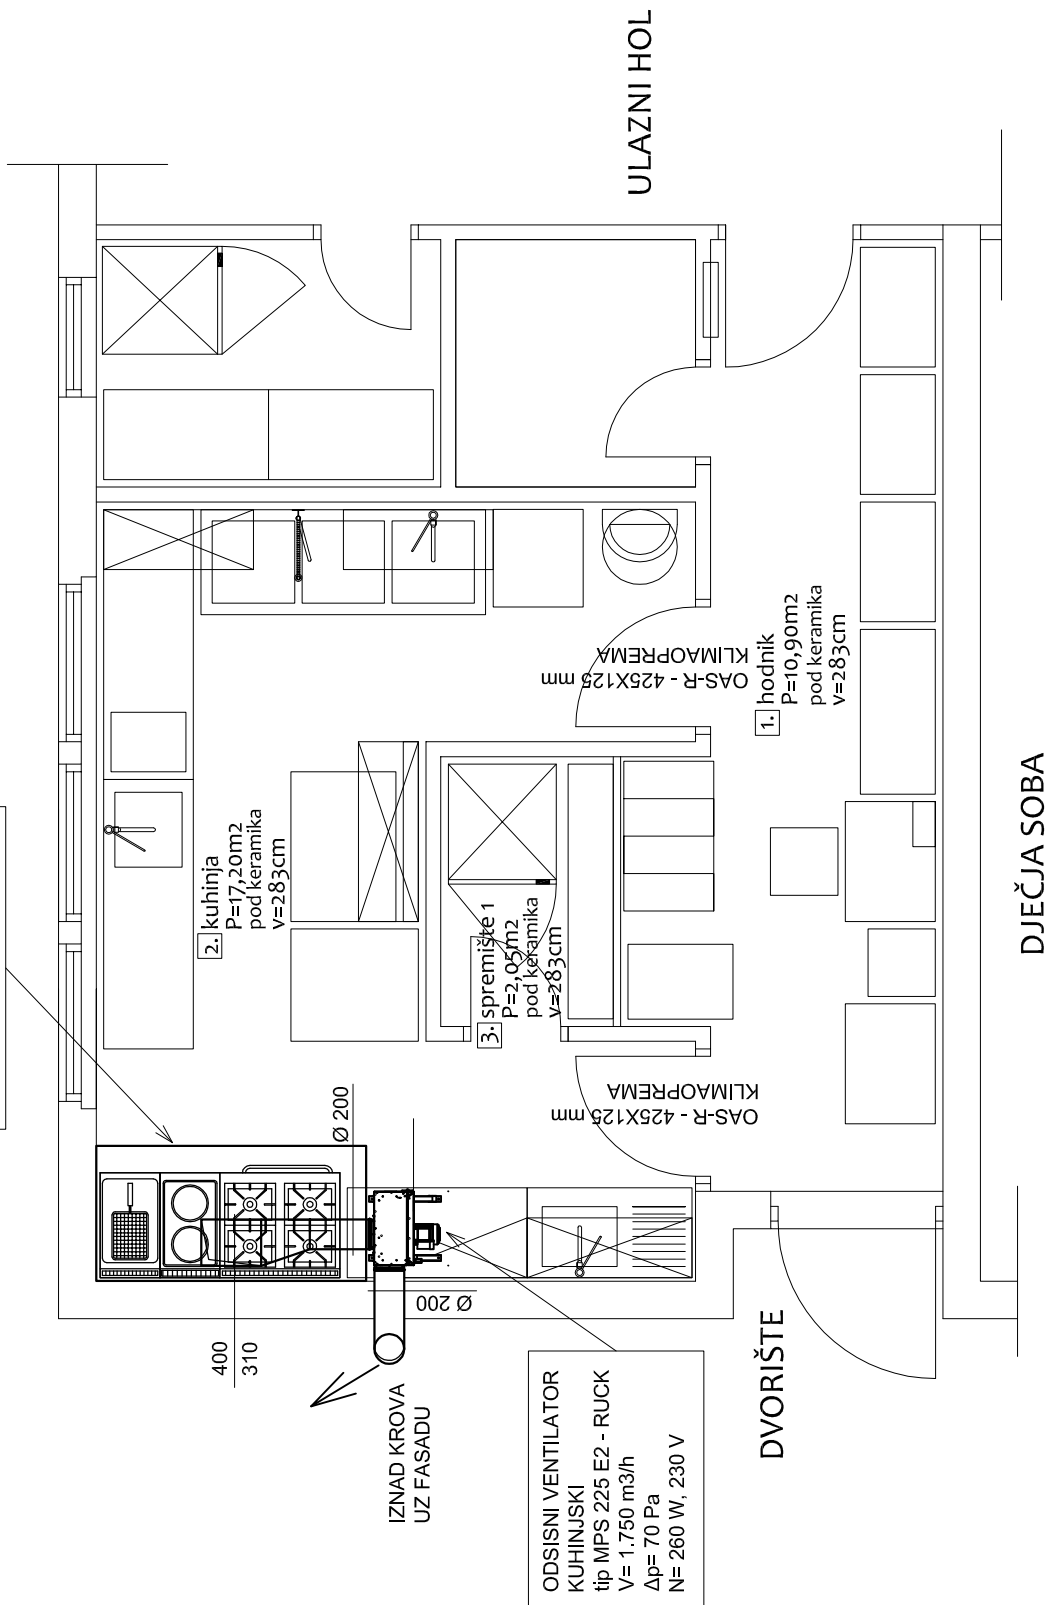

NAPA ZIDNA KOSA
tip NZK - KLIMAOPREMA
dim. dxšxv = 1800x900x450 mm
materijal izrade INOX

ODSISNI VENTILATOR
KUHIJSKI
tip MPS 225 E2 - RUCK
V= 1.750 m3/h
Δp= 70 Pa
N= 260 W, 230 V

NAPOMENA:
-NA VRATIMA KUHINJE UGRADITI
PRESTRUJNU REŠETKU
tip OAS-R - 425X125 mm - KLIMAOPREMA