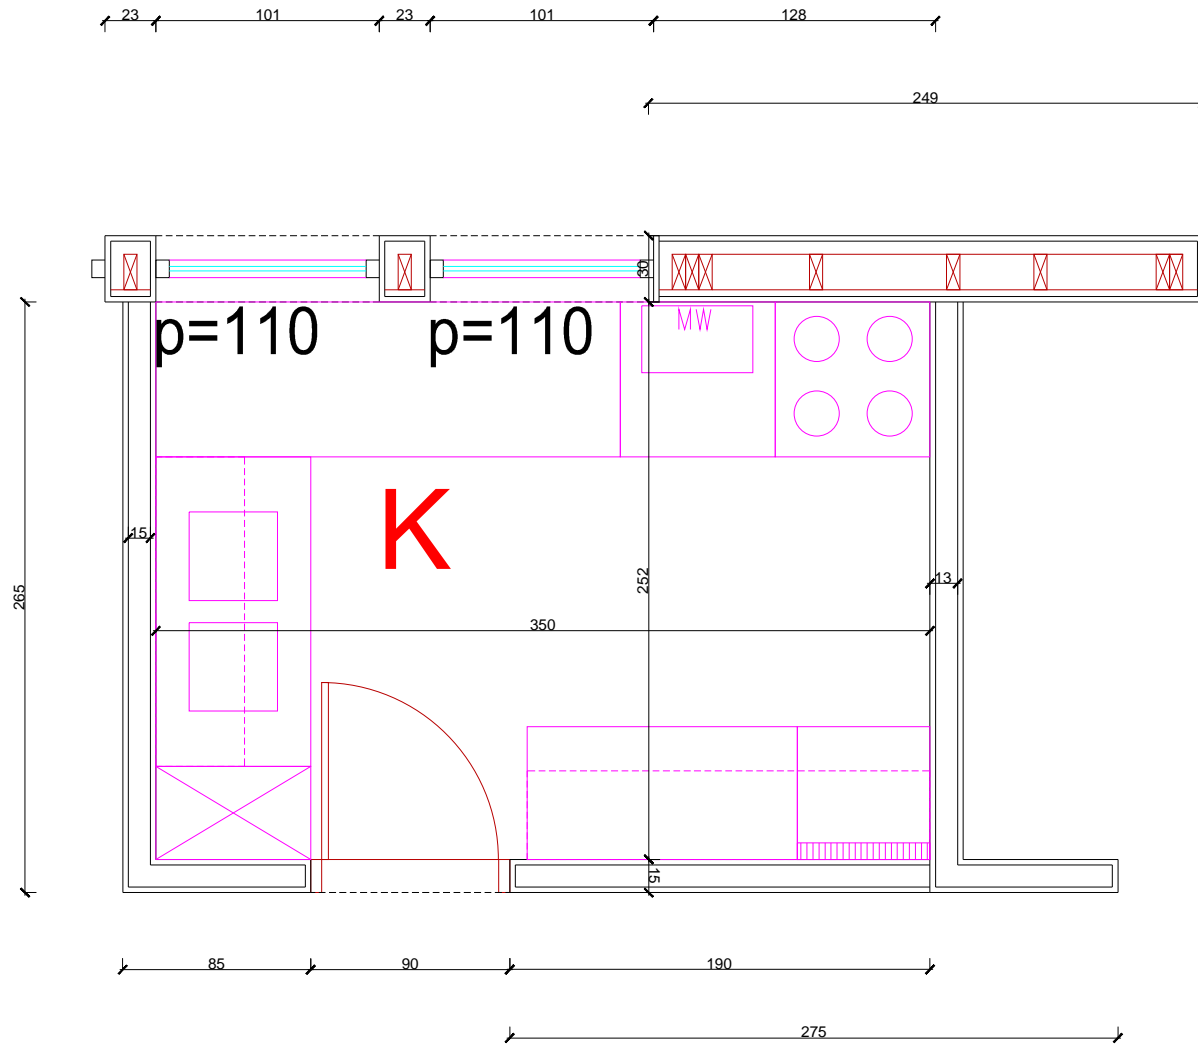

# K - RAZDJELNA KUHINJA

8,85 m<sup>2</sup>

## Izvadak iz projekta

MODUS d.o.o.	Datum izrade	Mapa br.	Naziv građevine	Investitor		
	ožujak 2016.	1	DJEČJI VRTIĆ I JASLICE PRISTAV na k.č. 2115/3 k.o. Kršan	OPĆINA KRŠAN Blaškovići 12, Kršan		
	Naziv projekta		Projektant	Glavni projektant		
	IZVEDBENI PROJEKT		Bruno Nefat, dipl.ing.arh.	Bruno Nefat, dipl.ing.arh.		
Broj projekta	Vrsta projekta					
13/2015	Arhitektonski projekt					
Sadržaj lista			Broj lista	Uk.broj listova	Mjerilo	Suradnik - autor
				37		